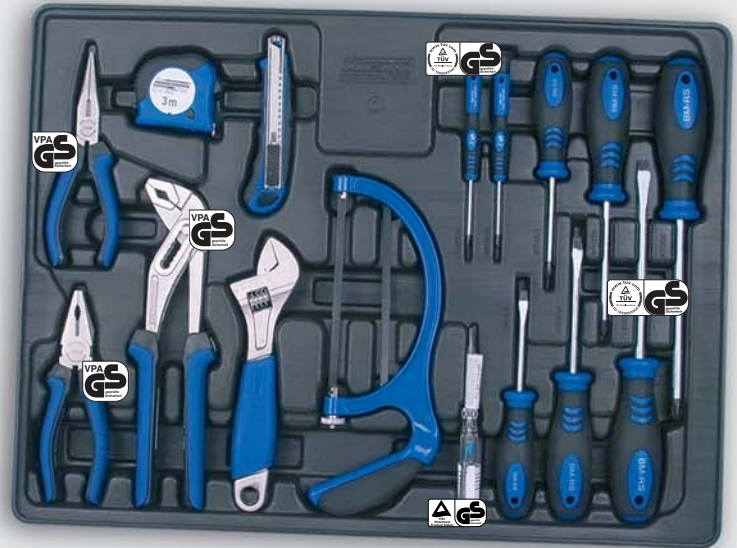

Werkstattswagen

bestückt mit 132 Teilen

- zusätzliche Schubladenverriegelung
- 2 entnehmbare Werkzeugeinlagen
- 2 seitliche Werkzeugablagen

BRÜDER MANNESMANN WERKZEUGE GmbH

Lempstraße, 24 • 42859 Remscheid