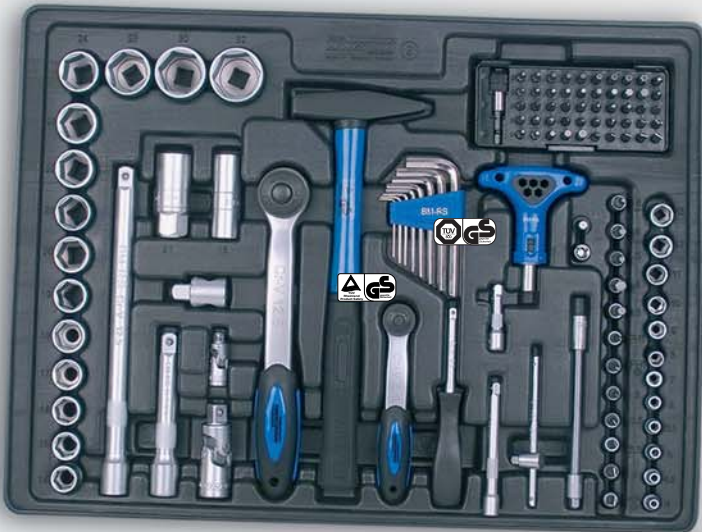

Werkstattswagen

bestückt mit 132 Teilen

- zusätzliche Schubladenverriegelung
- 2 entnehmbare Werkzeugeinlagen
- 2 seitliche Werkzeugablagen

BRÜDER MANNESMANN WERKZEUGE GmbH

Lempstraße, 24 • 42859 Remscheid